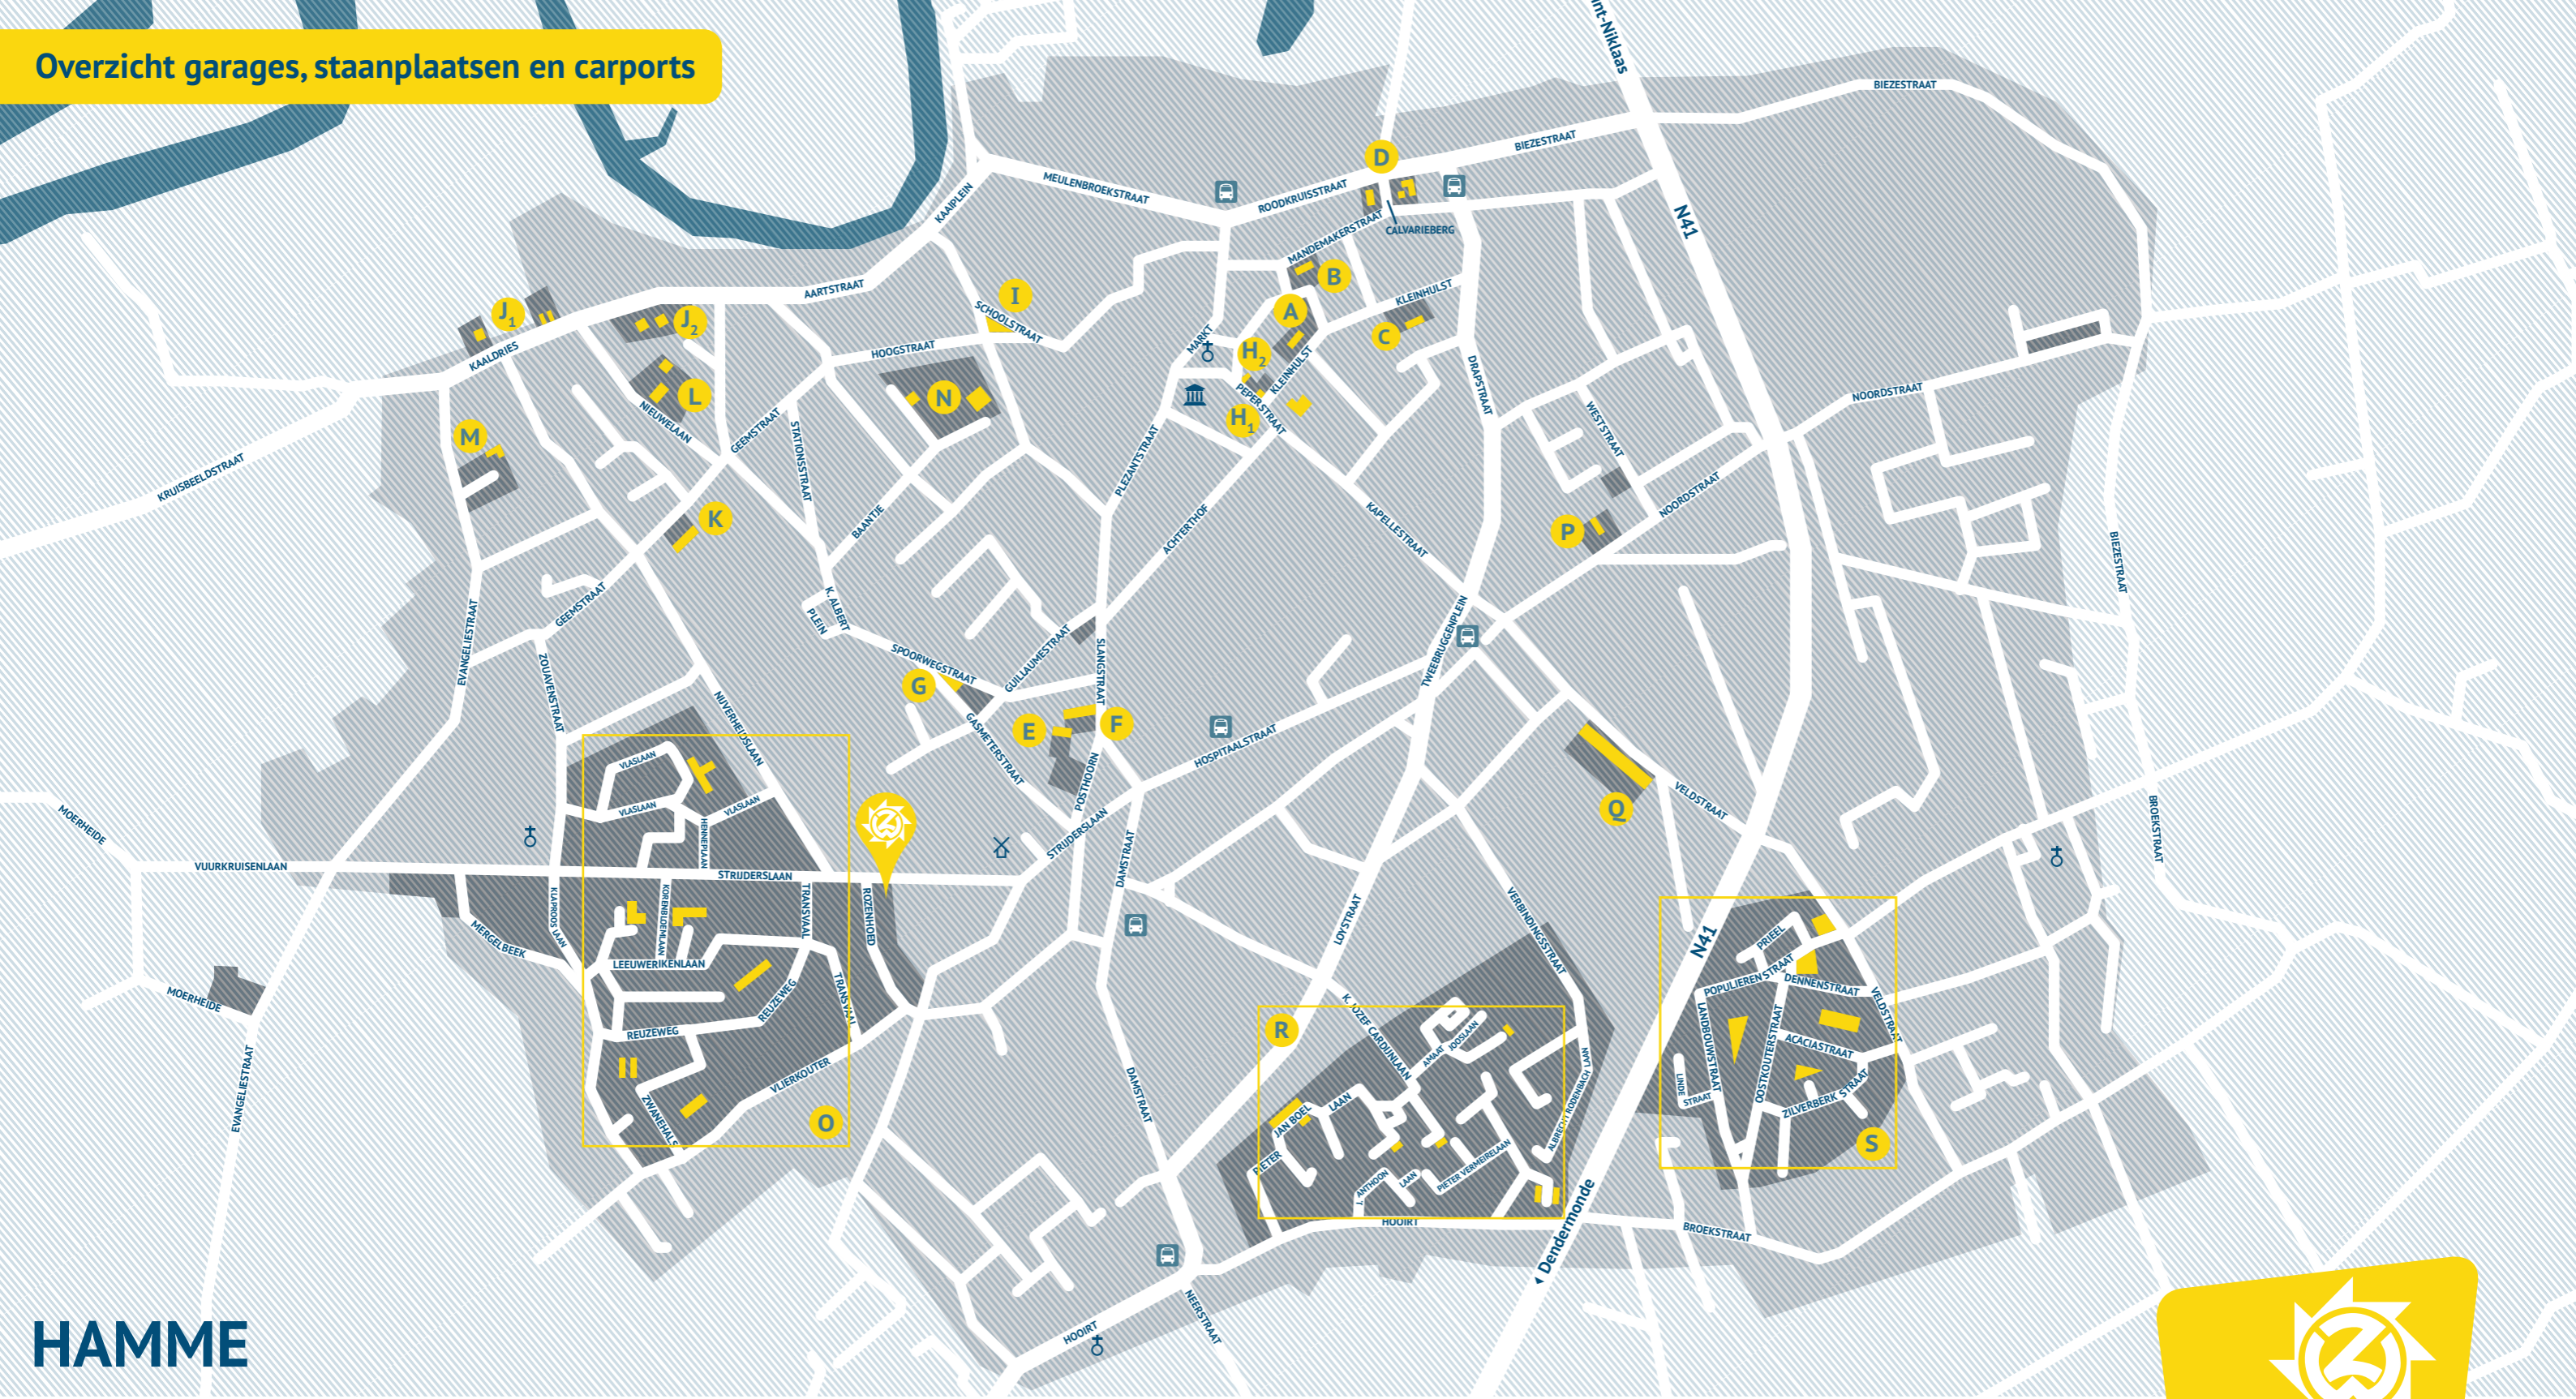

Overzicht garages, staanplaatsen en carports

HAMME

- A** Kleinhulst carports
- B** Mandemakerstraat garages
- C** Kleinhulst garages
- D** Calvarieberg garages
- E** Posthoorn staanplaatsen
- F** Slangstraat staanplaatsen
- G** Gasmeterstraat en Spoorwegstraat garages
- H** Peperstraat Marktplein
1 - staanplaatsen Peperstraat
2 - staanplaatsen Markt
- I** Schoolstraat staanplaatsen
- J** Kaaldries
1 - garages 104-117
2 - garages 118-132
- K** Geemstraat garages
- L** Zonnehof en Nieuwelaan garages en carports
- M** Gezusters De Grevehof garages
- N** Le Lis garages
- O** Vlierkouter garages - zie ommezijde
- P** Noordstraat garages
- Q** Veldstraat staanplaatsen
- R** Vigor Wuitens garages - zie ommezijde
- S** Oostkouterwijk garages en staanplaatsen - zie ommezijde

Rozenhoed 1
9220 Hamme
052-470 471
inschrijvingen@dezonnigewoonst.be