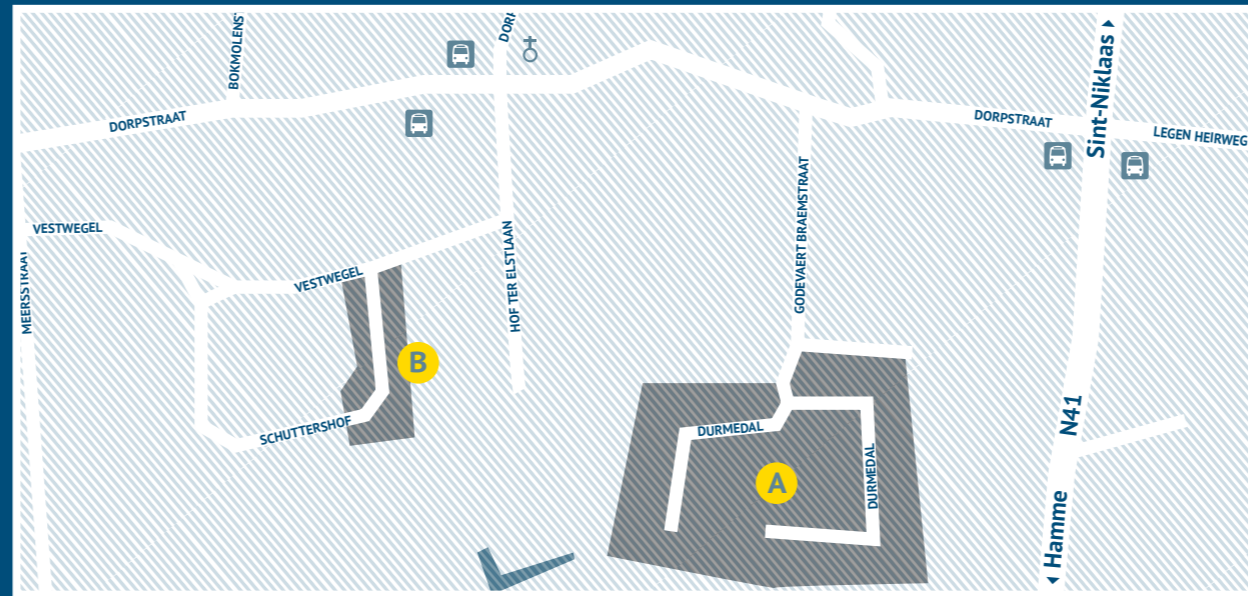

# HAMME

**Centrum**  
 Marktplaats  
 Kleine Mandemakerstraat  
 Mandemakerstraat  
 Kleinhulst  
 Calvarieberg  
 Posthoorn  
 Slangstraat  
 Gasmeterstraat  
 Spoorwegstraat  
 Guillaumestraat  
 Peperstraat  
 Schoolstraat  
 Hoogstraat

# Waasmunster

**Molenwijk**  
Zuidermolen  
Hollandse molen  
Maria Stoop-Moenstraat

**A**

**Centrum**  
Kerkstraat  
Rivierstraat  
L. Vandeveldestraat  
Vierschaar

**B**