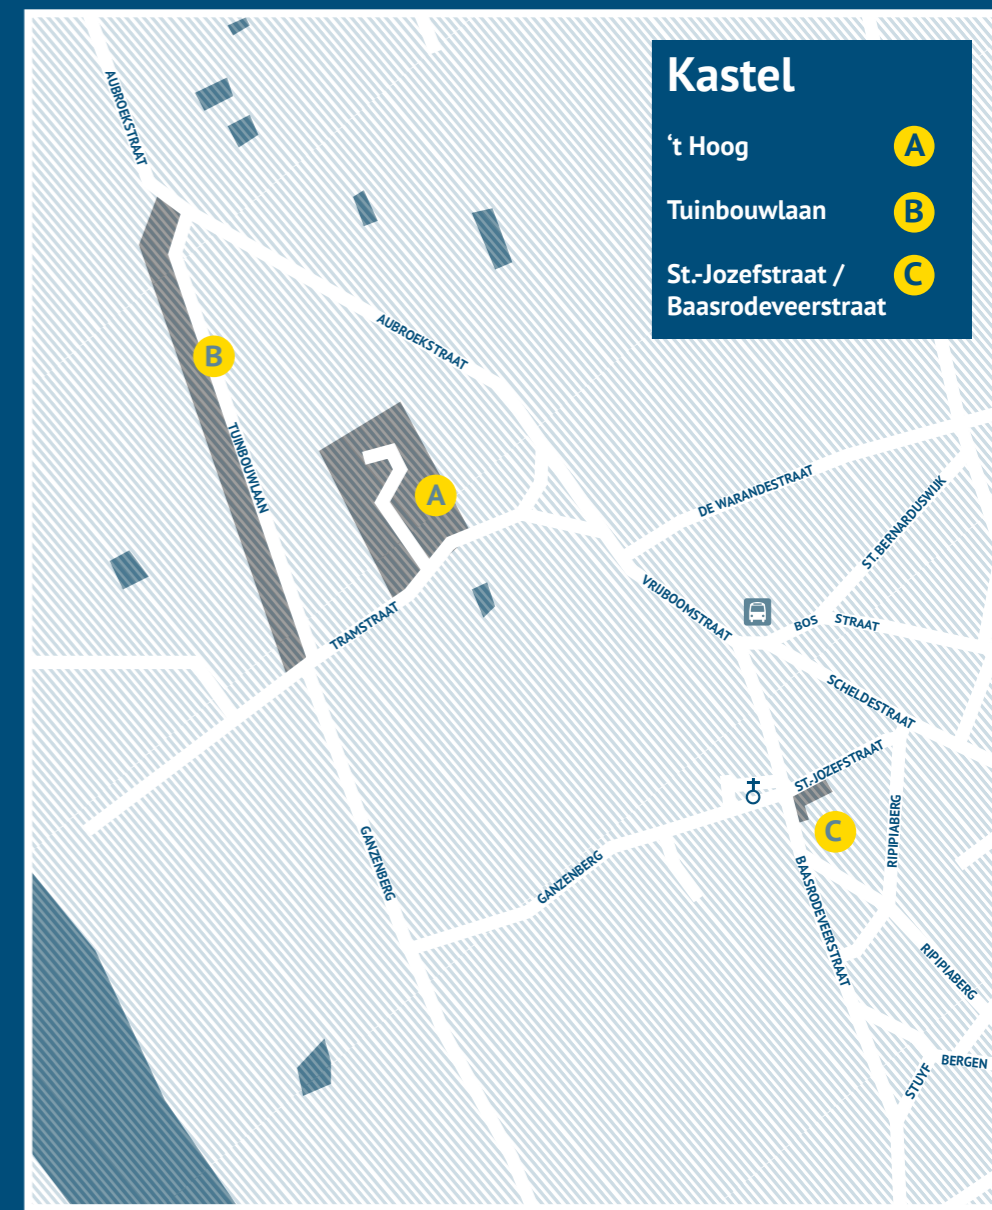

Kastel

't Hoog **A**

Tuinbouwlaan **B**

St.-Jozefstraat /
Baasrodeveerstraat **C**