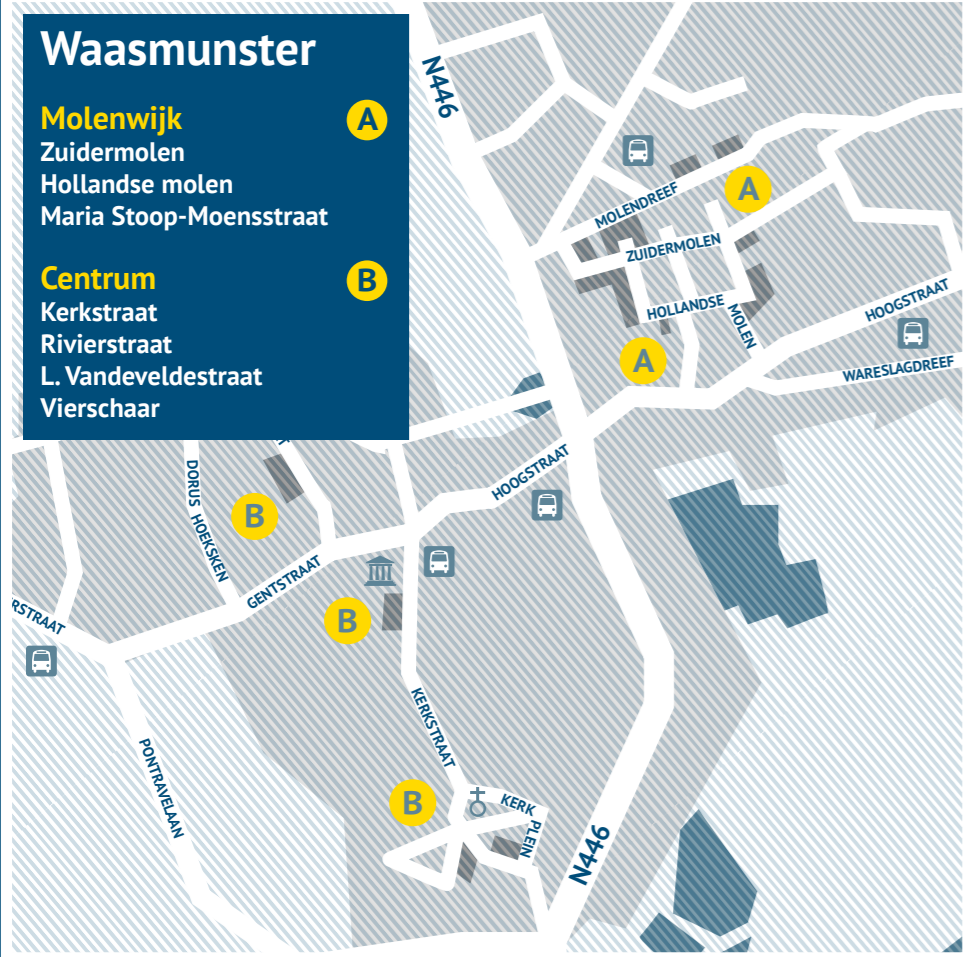

# HAMME

**Centrum**  
 Marktplaats  
 Kleine Mandemakerstraat  
 Mandemakerstraat  
 Kleinhulst  
 Calvarieberg  
 Posthoorn  
 Slangstraat  
 Gasmeterstraat  
 Spoorwegstraat  
 Guillaumestraat  
 Peperstraat  
 Schoolstraat  
 Hoogstraat

**C** **Vlierkouter**  
 Moerheide  
 Evangeliestraat  
 Strijderslaan  
 Korenbloemlaan  
 Transvaal  
 Leeuwerikenlaan  
 Reuzeweg  
 Zwanehals

**E** 't Spinnewiel  
 Mergelbeek  
 Vlierkouter  
 Klaprooslaan  
 Vlaslaan

**H** **Oostkouterwijk**  
 Landbouwstraat  
 Oostkouterstraat  
 Populierenstraat  
 Dennenstraat  
 Lindestraat  
 Veldstraat  
 Acaciastraat  
 Zilverberckstraat  
 Prieel

**J**

**De Zonnige Woonst**

# Waasmunster

**Molenwijk**  
Zuidermolen  
Hollandse molen  
Maria Stoop-Moenstraat

**A**

**Centrum**  
Kerkstraat  
Rivierstraat  
L. Vandeveldestraat  
Vierschaar

**B**